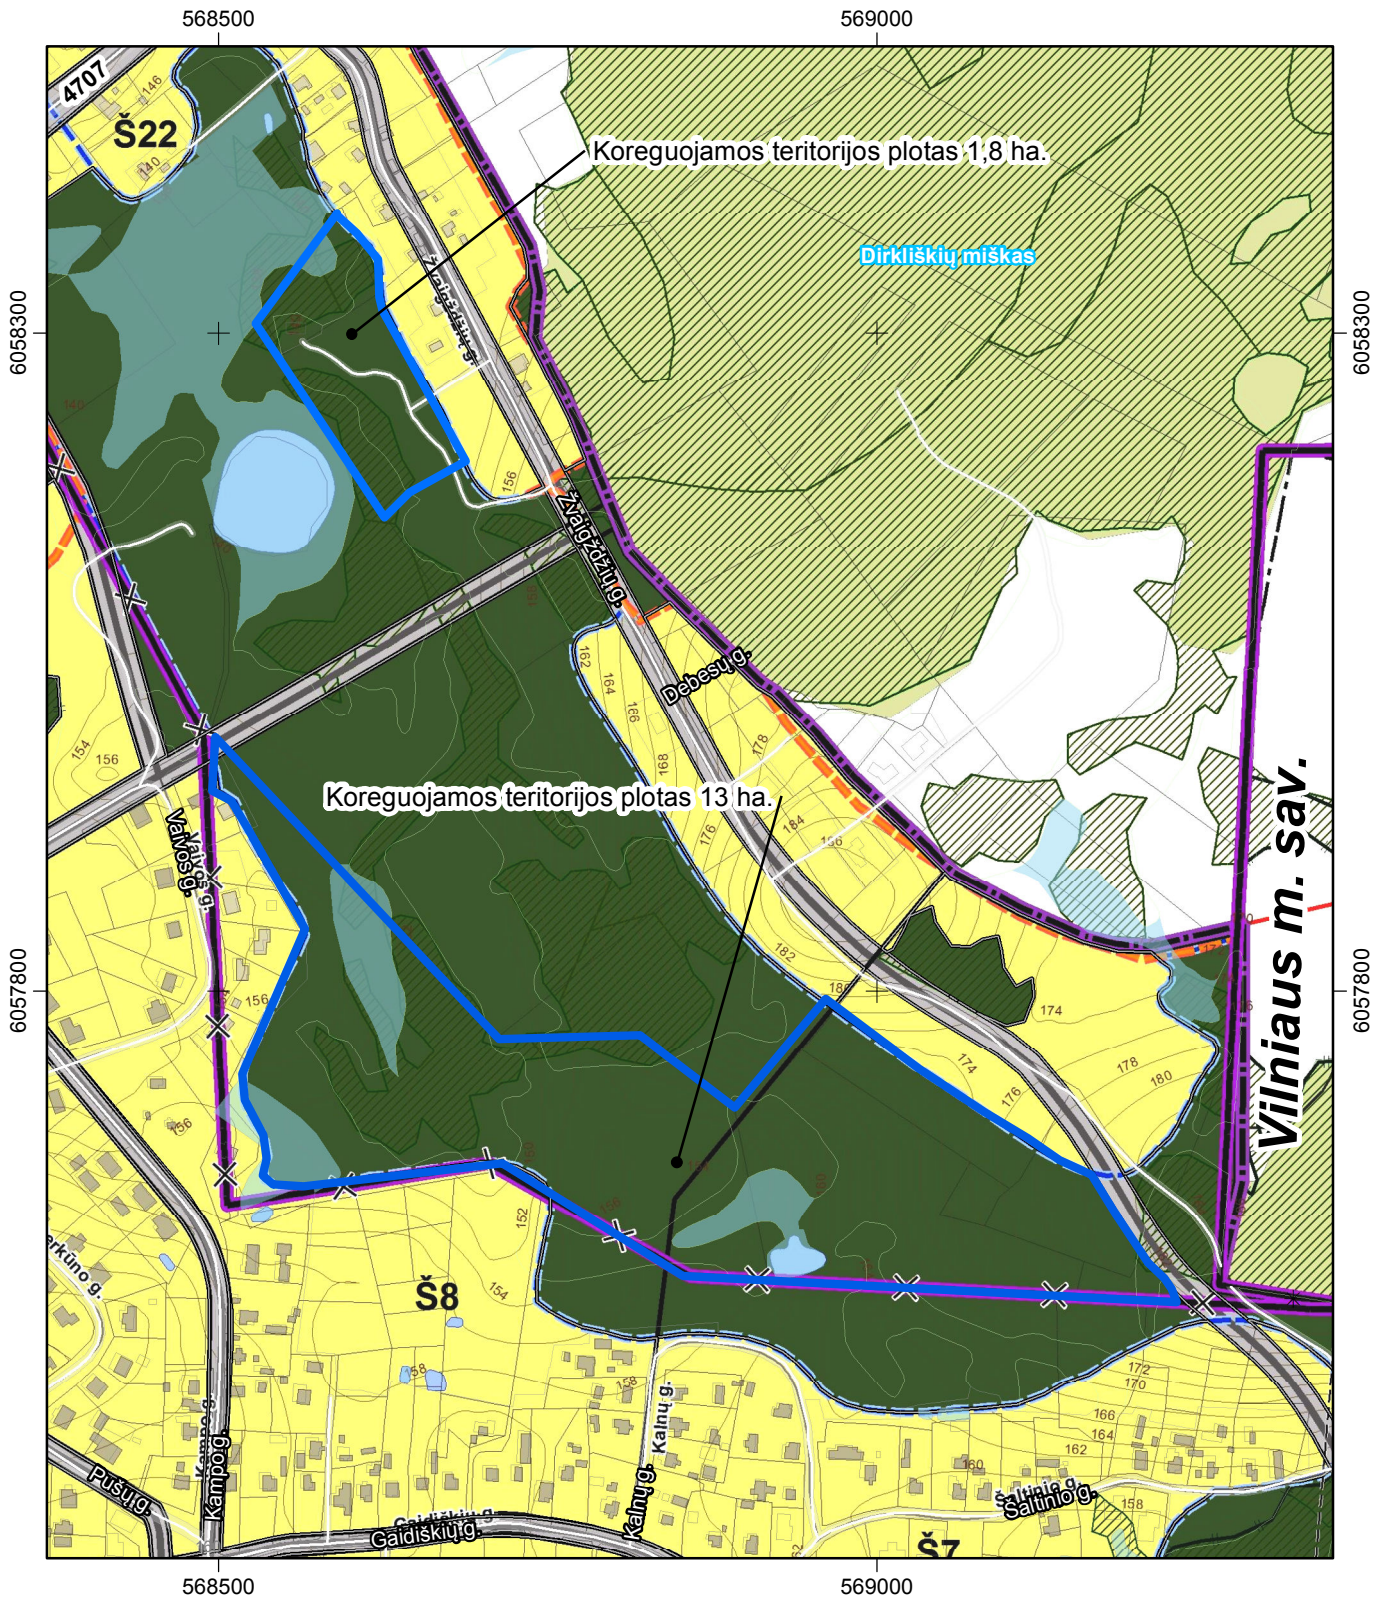

Priedas Nr. 1

Sutartiniai ženklai:

-  Koreguojamos teritorijos ribos
- Bendras plotas 14,8 ha.