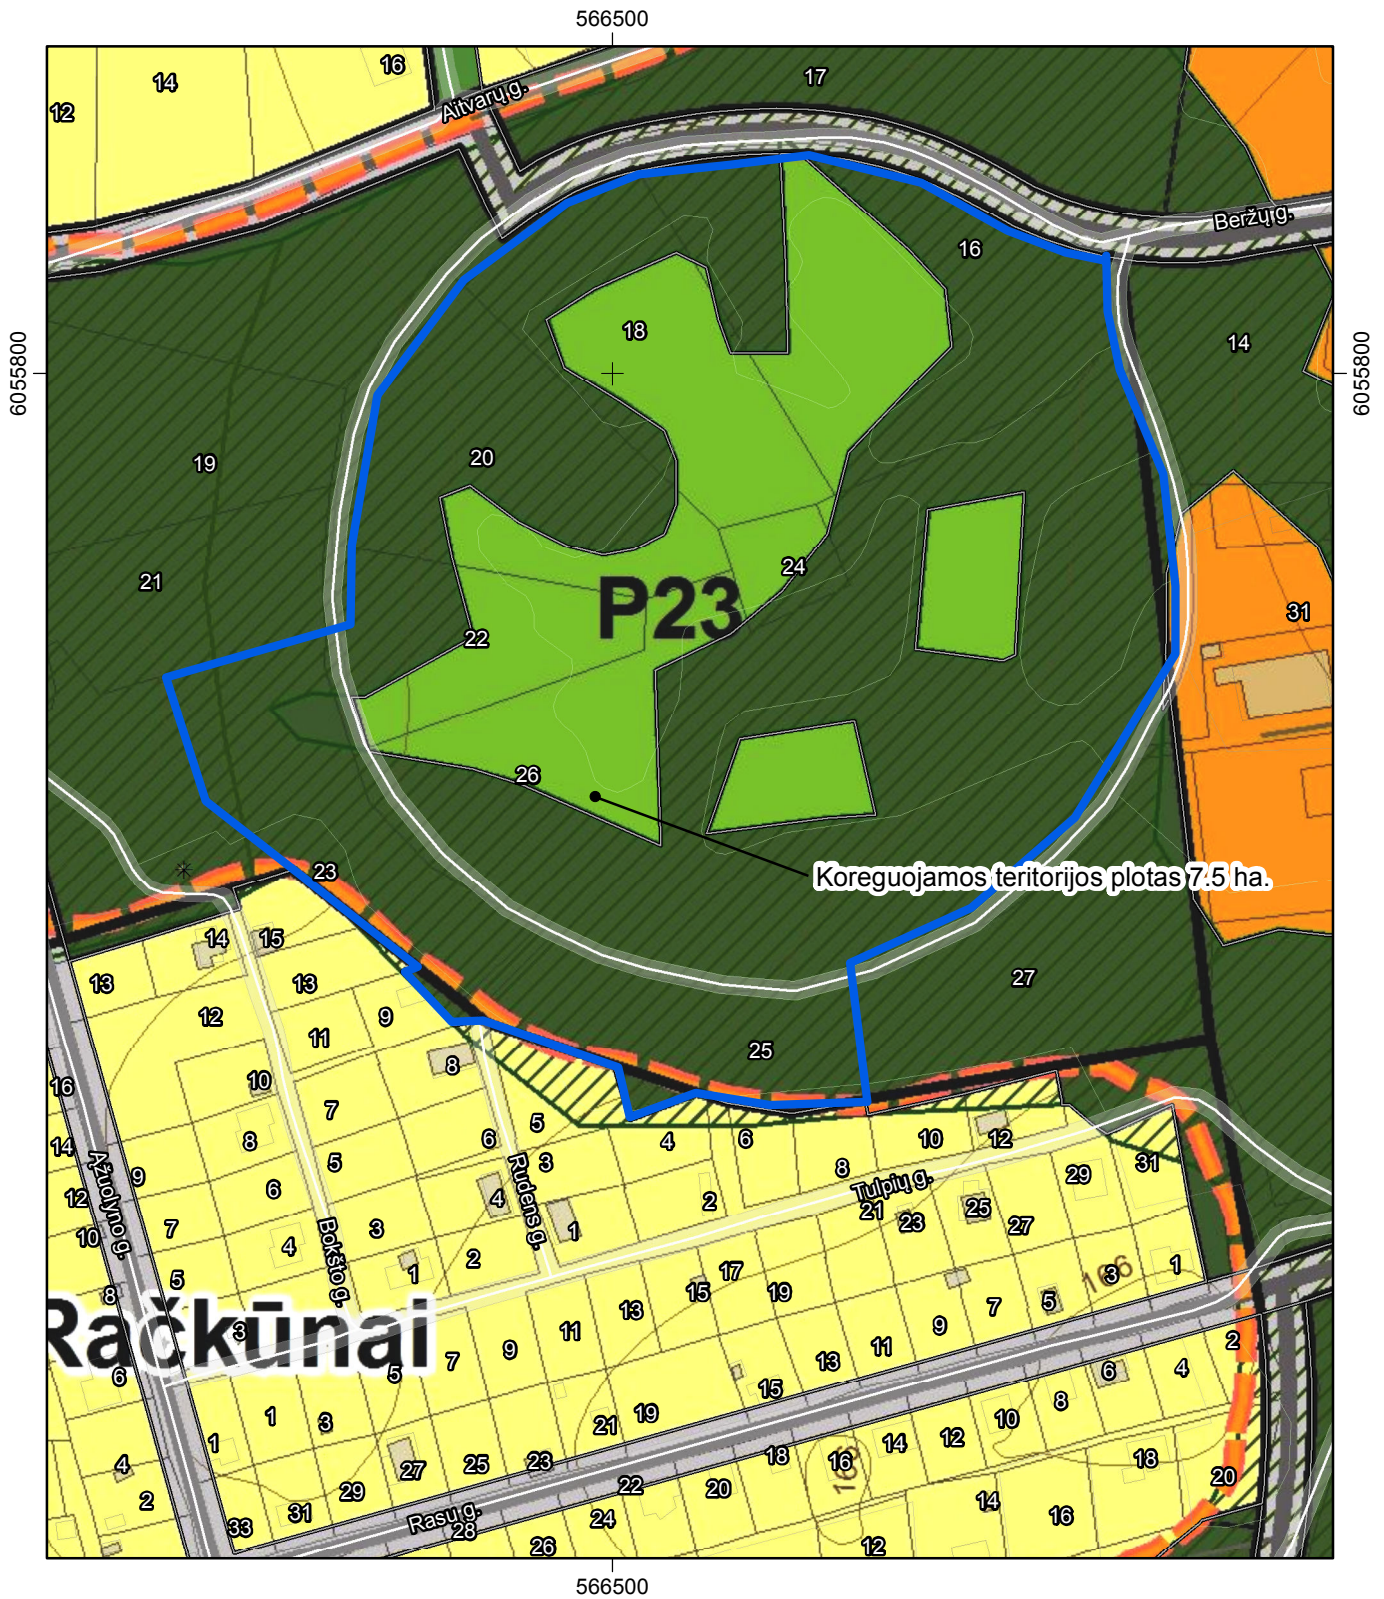

Priedas Nr. 2

Sutartiniai ženklai:

-  Koreguojamos teritorijos ribos
- Bendras plotas 7,5 ha.