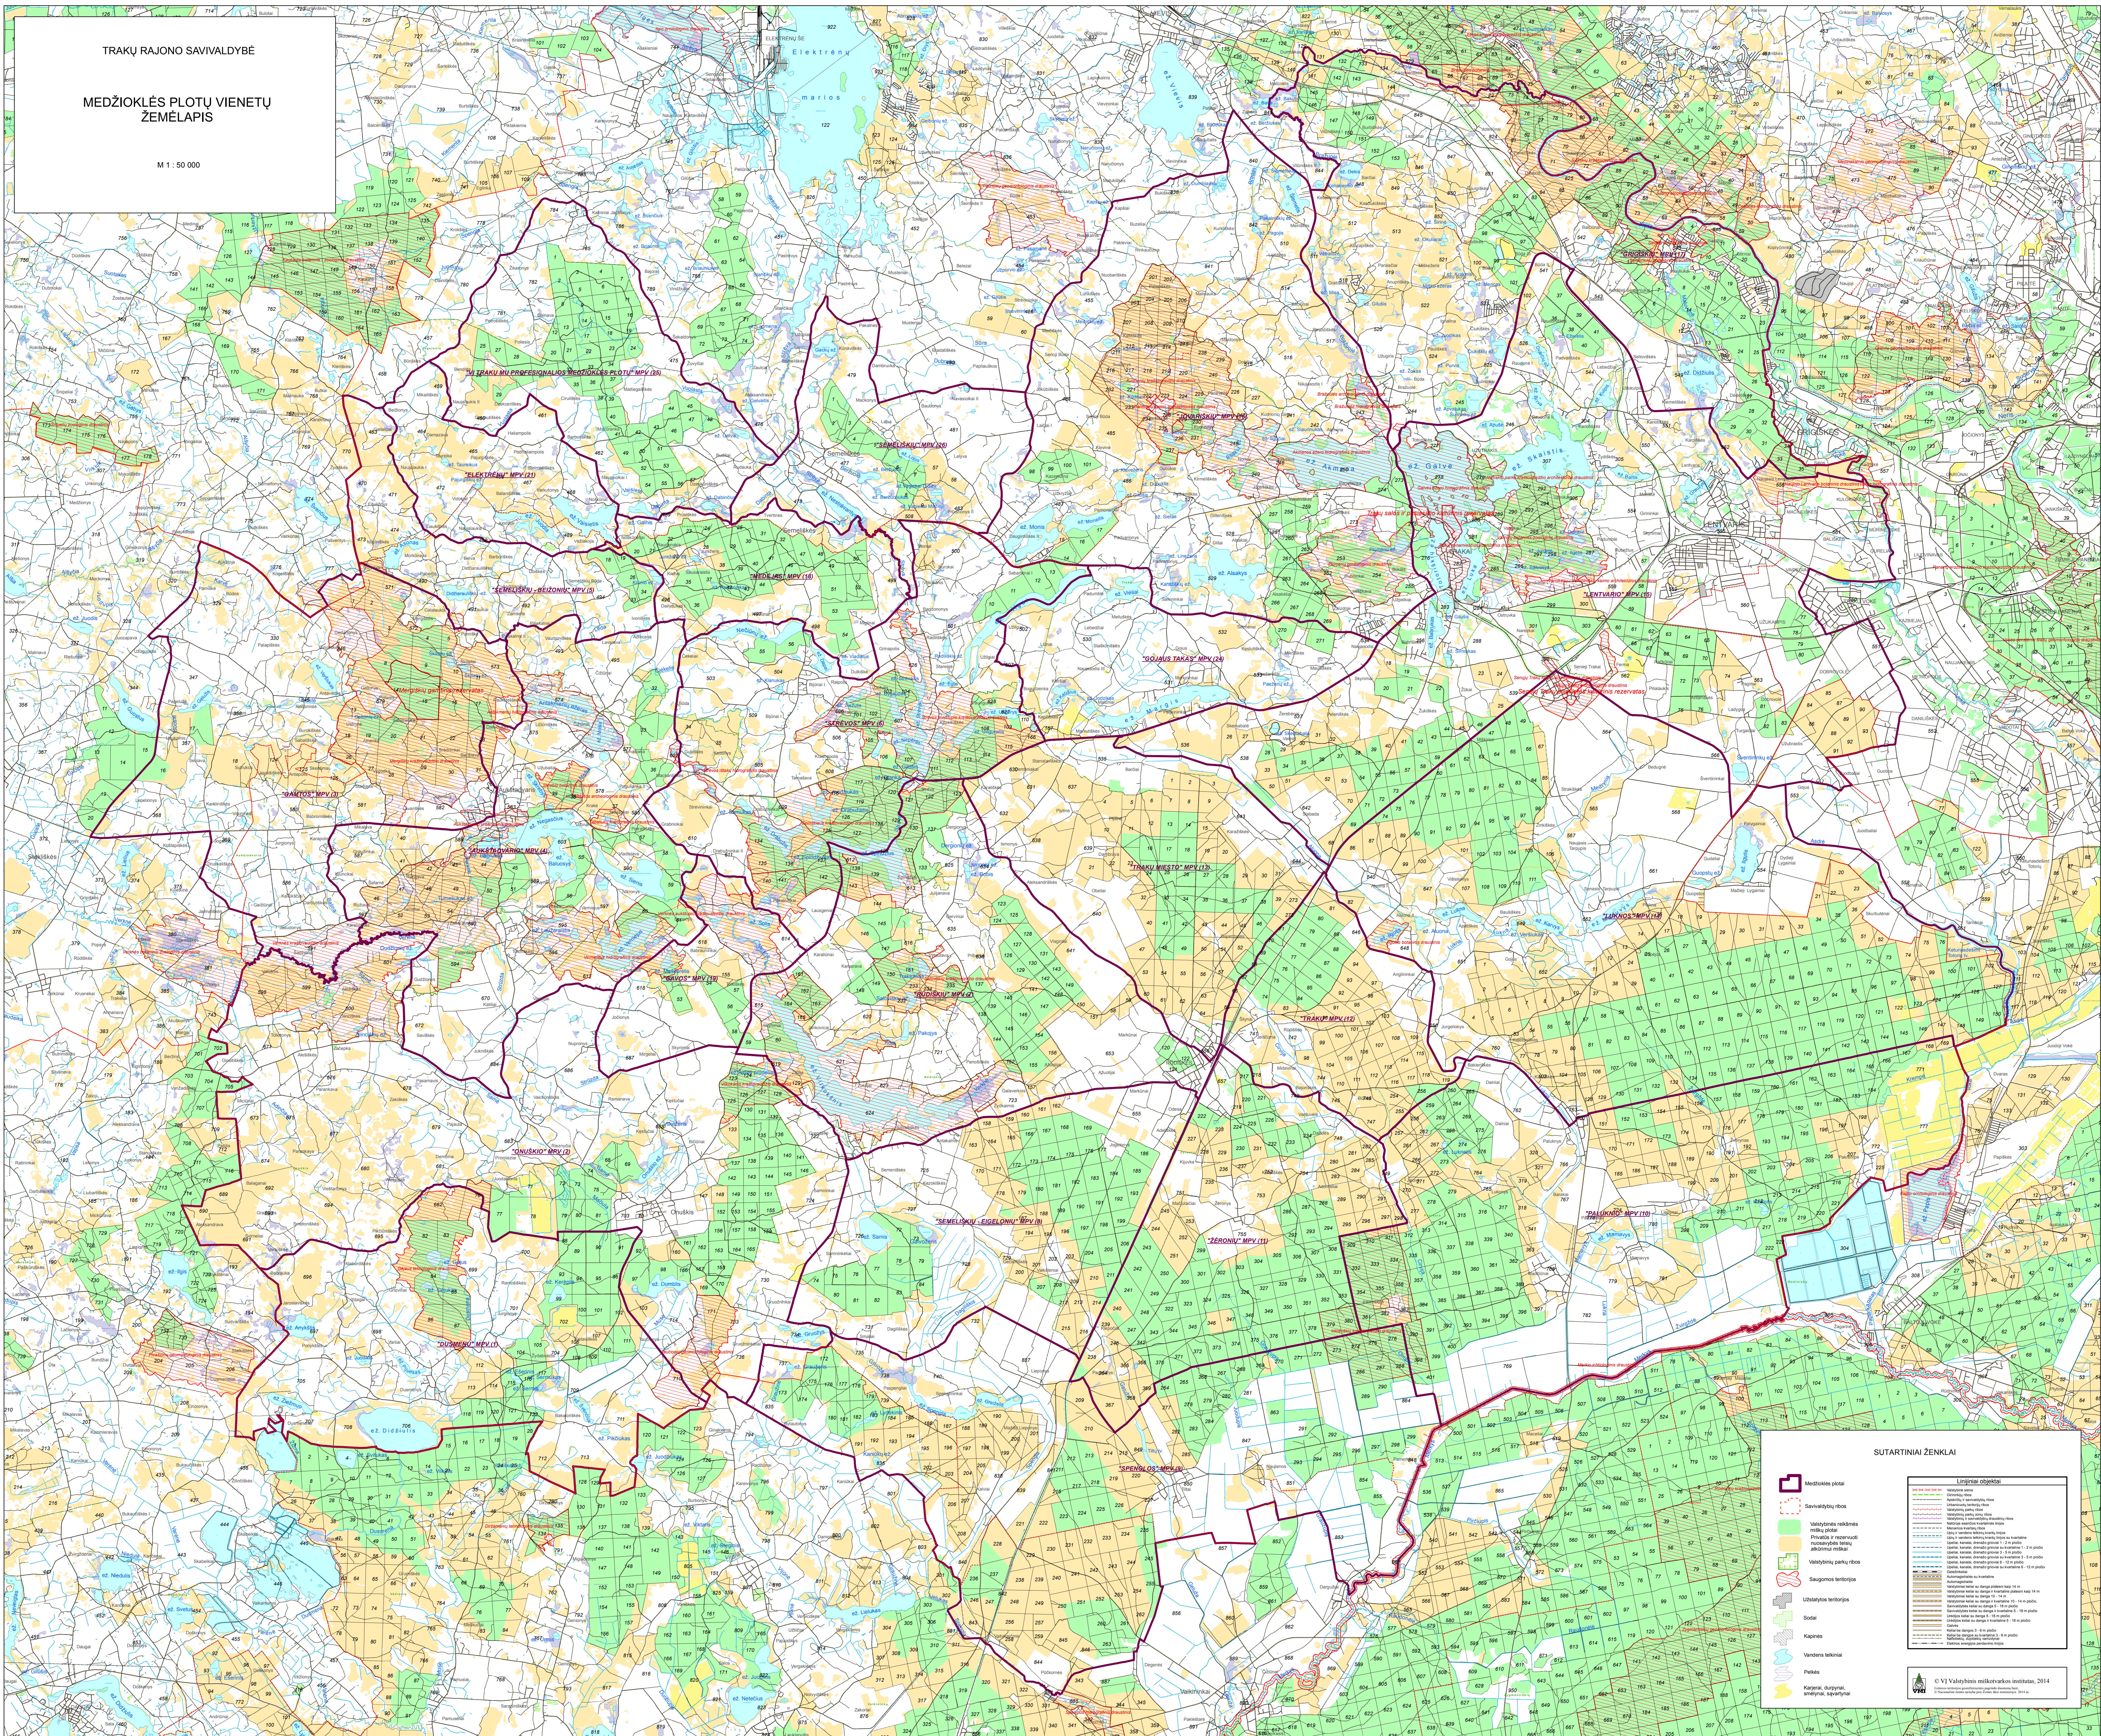

TRAKŲ RAJONO SAVIVALDYBĖ
MEDŽIOKLĖS PLOTŲ VIENETŲ
ŽEMELAPIS

M 1 : 50 000

SUTARTINIAI ŽENKLAI

Medžioklės plotas	Lyginiai objektai
Medžioklės plotas	Medžioklės plotas
Savivaldybės ribos	Valstybinės reikšmės miškas (pašal)
Valstybinės reikšmės miškas (pašal)	Privatus miškas (pašal)
Privatus miškas (pašal)	Valstybinis miškas (pašal)
Valstybinis miškas (pašal)	Saugomos teritorijos
Saugomos teritorijos	Užtvainytos teritorijos
Užtvainytos teritorijos	Sotė
Sotė	Kapinės
Kapinės	Vandens telkiniai
Vandens telkiniai	Pelkės
Pelkės	Kajonės, durpiniai smėlynai, lagūnos