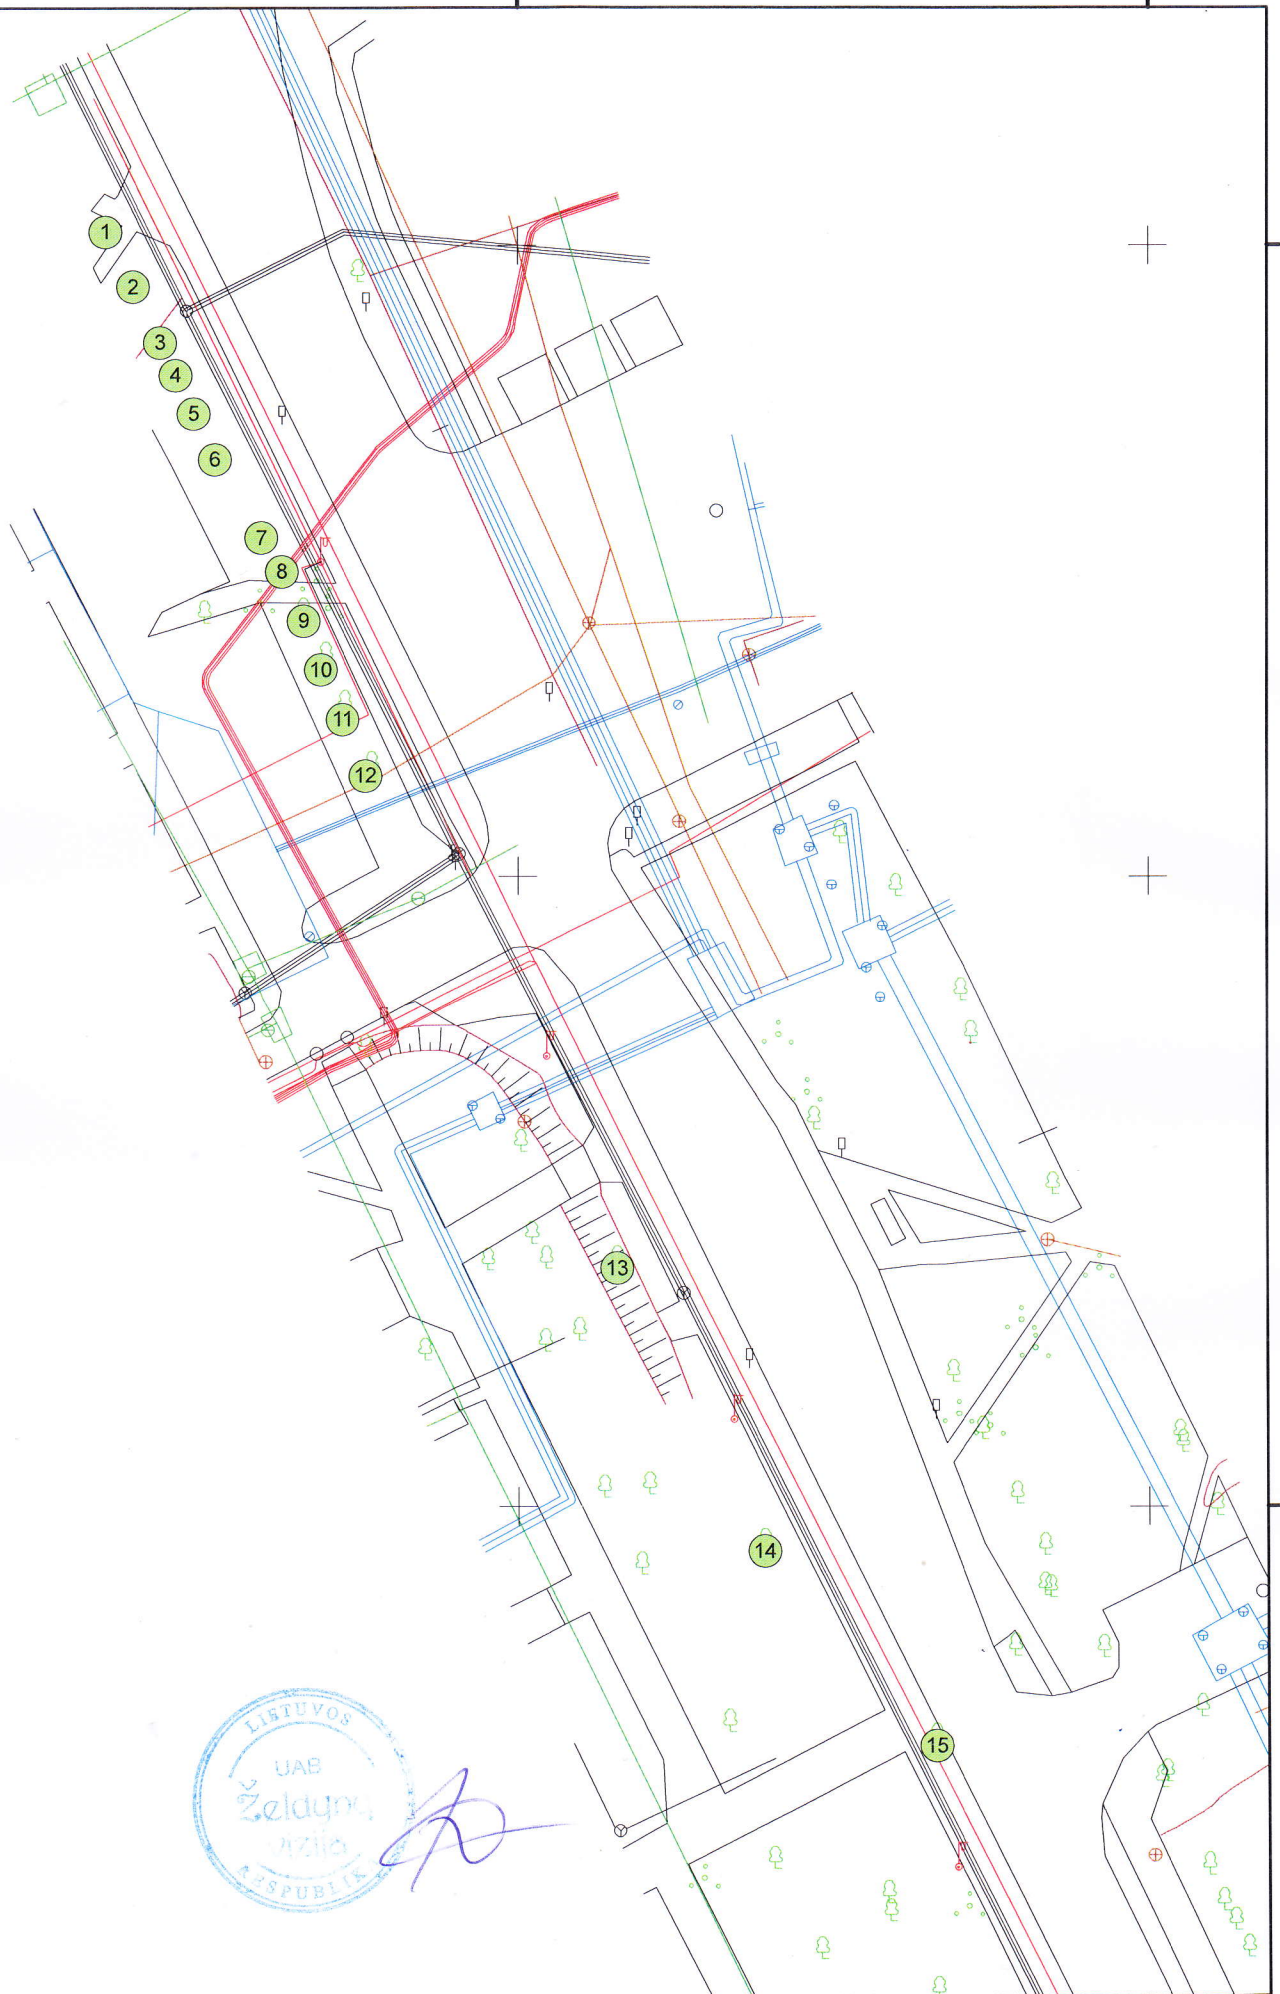

LENTVARIO M., KLEVŲ AL. FRAGMENTO ŽELDINIŲ PLANAS (1)

M 1: 600

567450

567500

567550

6058050

6058050

6057950

6057950

567450

567500

567550

LENTVARIO M., KLEVŲ AL. FRAGMENTO ŽELDINIŲ PLANAS (2)

M 1: 600

567550

567600

6057850

6057850

567550

567600

LENTVARIO M., KLEVŲ AL. FRAGMENTO ŽELDINIŲ PLANAS (3) M 1: 600

LIETUVOS
UAB
Želdynų
vizija
RESPUBLIKA

LENTVARIO M., KLEVŲ AL. FRAGMENTO ŽELDINIŲ PLANAS (4)
M 1: 600

567700

LENTVARIO M., KLEVŲ AL. FRAGMENTO ŽELDINIŲ PLANAS (6)
M 1: 600