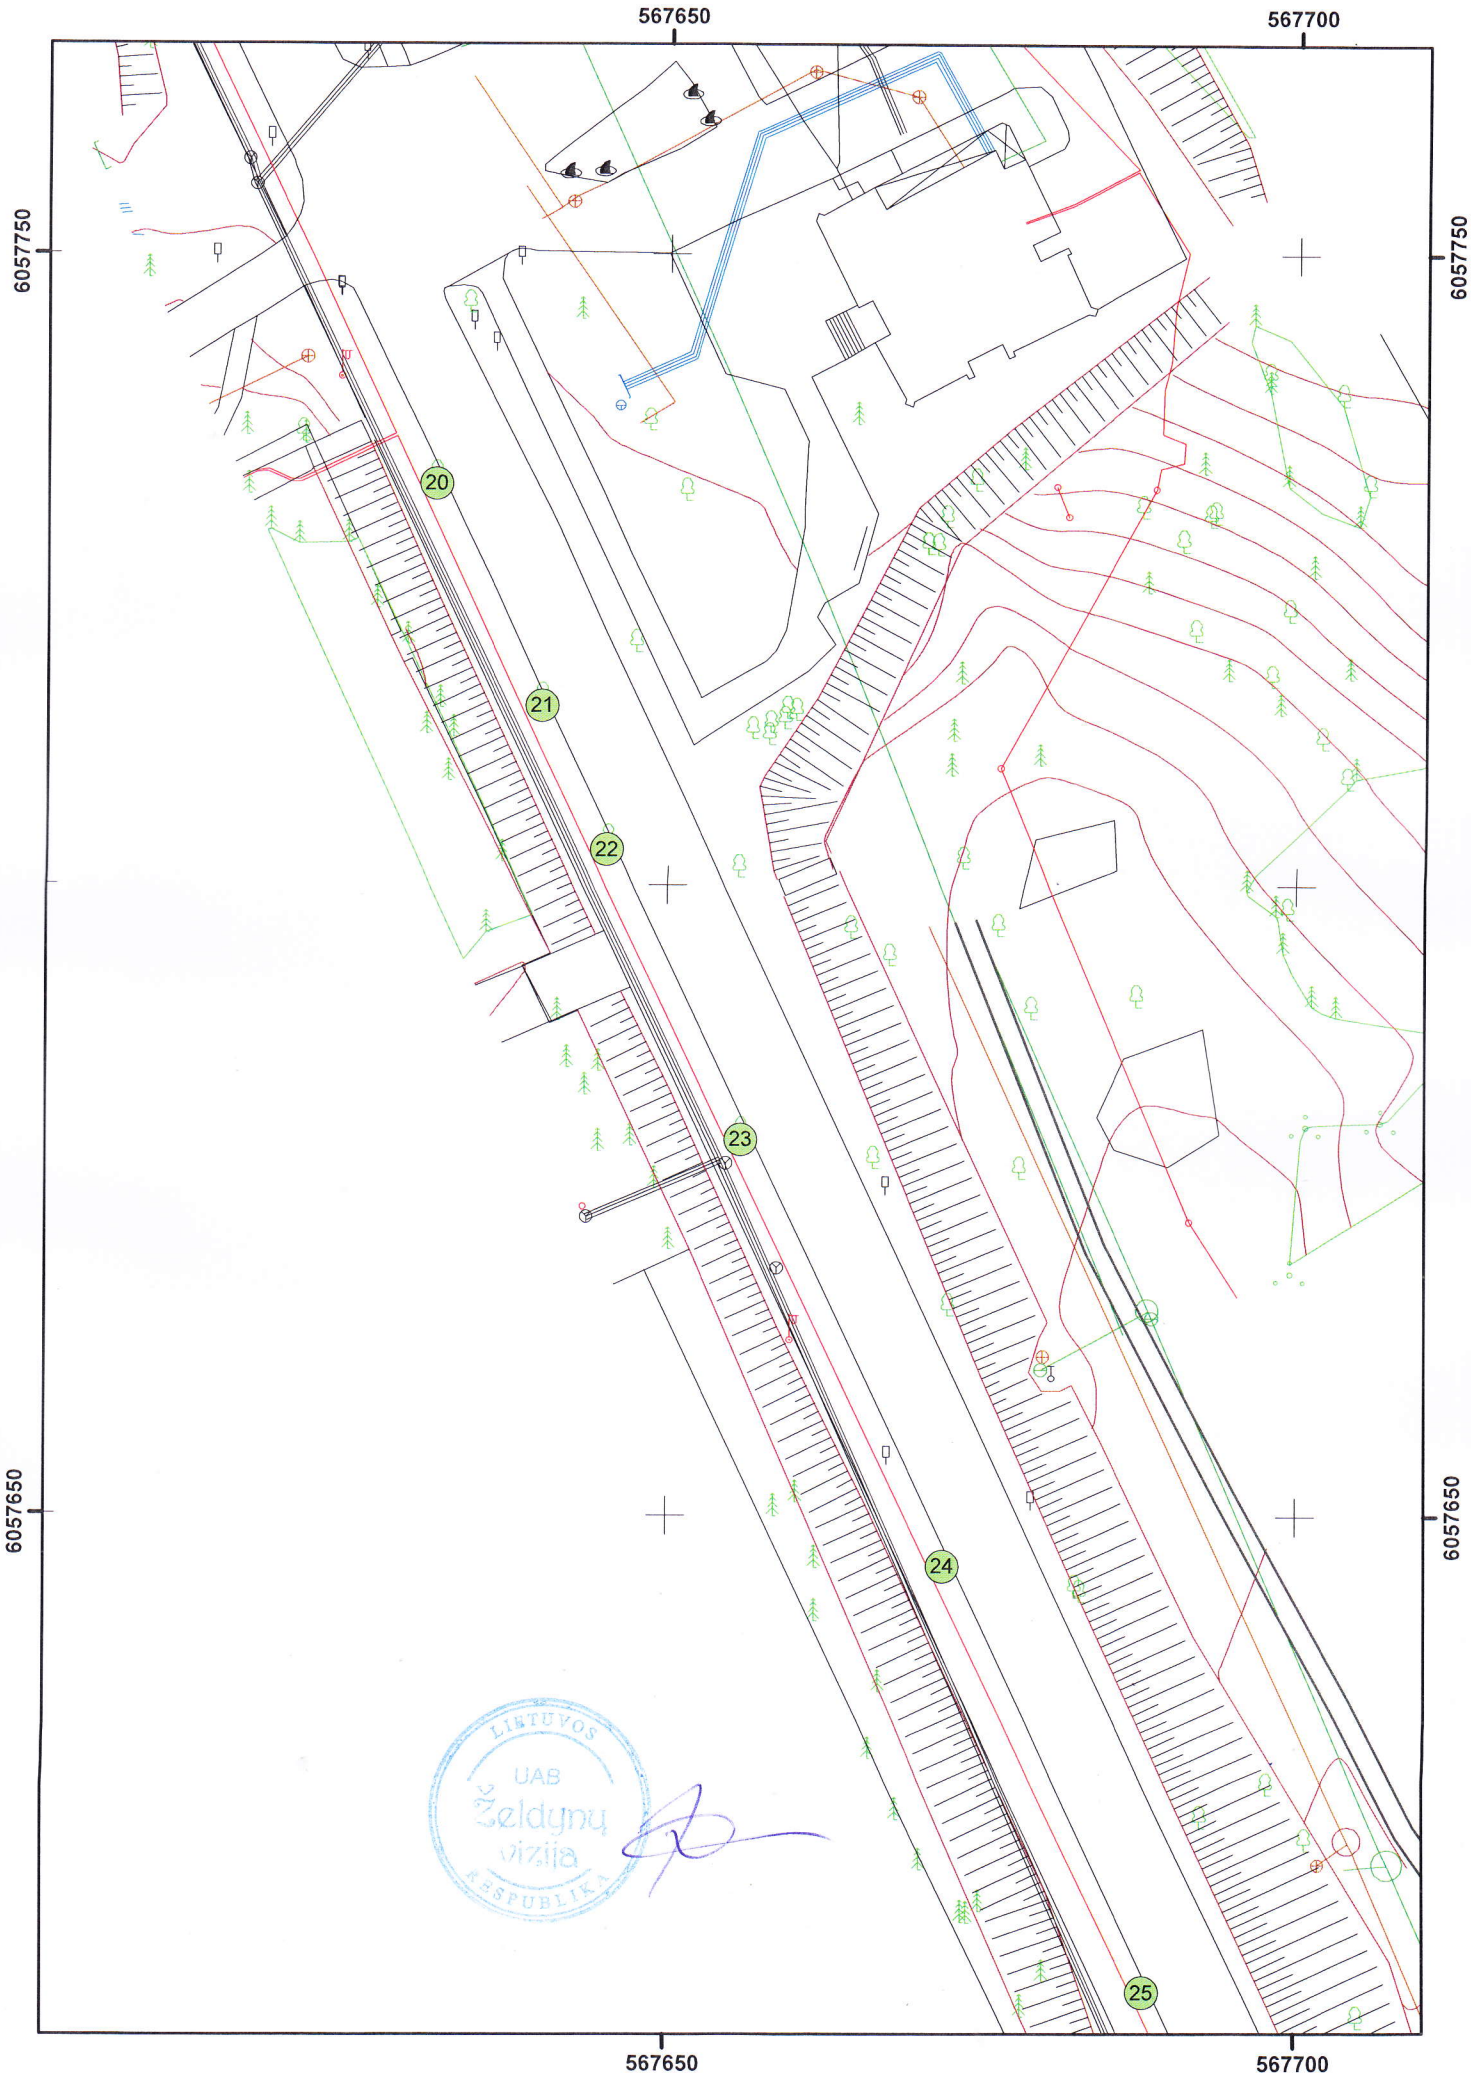

LENTVARIO M., KLEVŲ AL. FRAGMENTO ŽELDINIŲ PLANAS (1)

M 1: 600

567450

567500

567550

6058050

6058050

6057950

6057950

567450

567500

567550

LENTVARIO M., KLEVŲ AL. FRAGMENTO ŽELDINIŲ PLANAS (2)

M 1: 600

567550

567600

6057850

6057850

567550

567600

LENTVARIO M., KLEVŲ AL. FRAGMENTO ŽELDINIŲ PLANAS (3) M 1: 600

LIETUVOS
UAB
Želdynų
vizija
RESPUBLIKA

LENTVARIO M., KLEVŲ AL. FRAGMENTO ŽELDINIŲ PLANAS (4)
M 1: 600

567700

LENTVARIO M., KLEVŲ AL. FRAGMENTO ŽELDINIŲ PLANAS (6)
M 1: 600