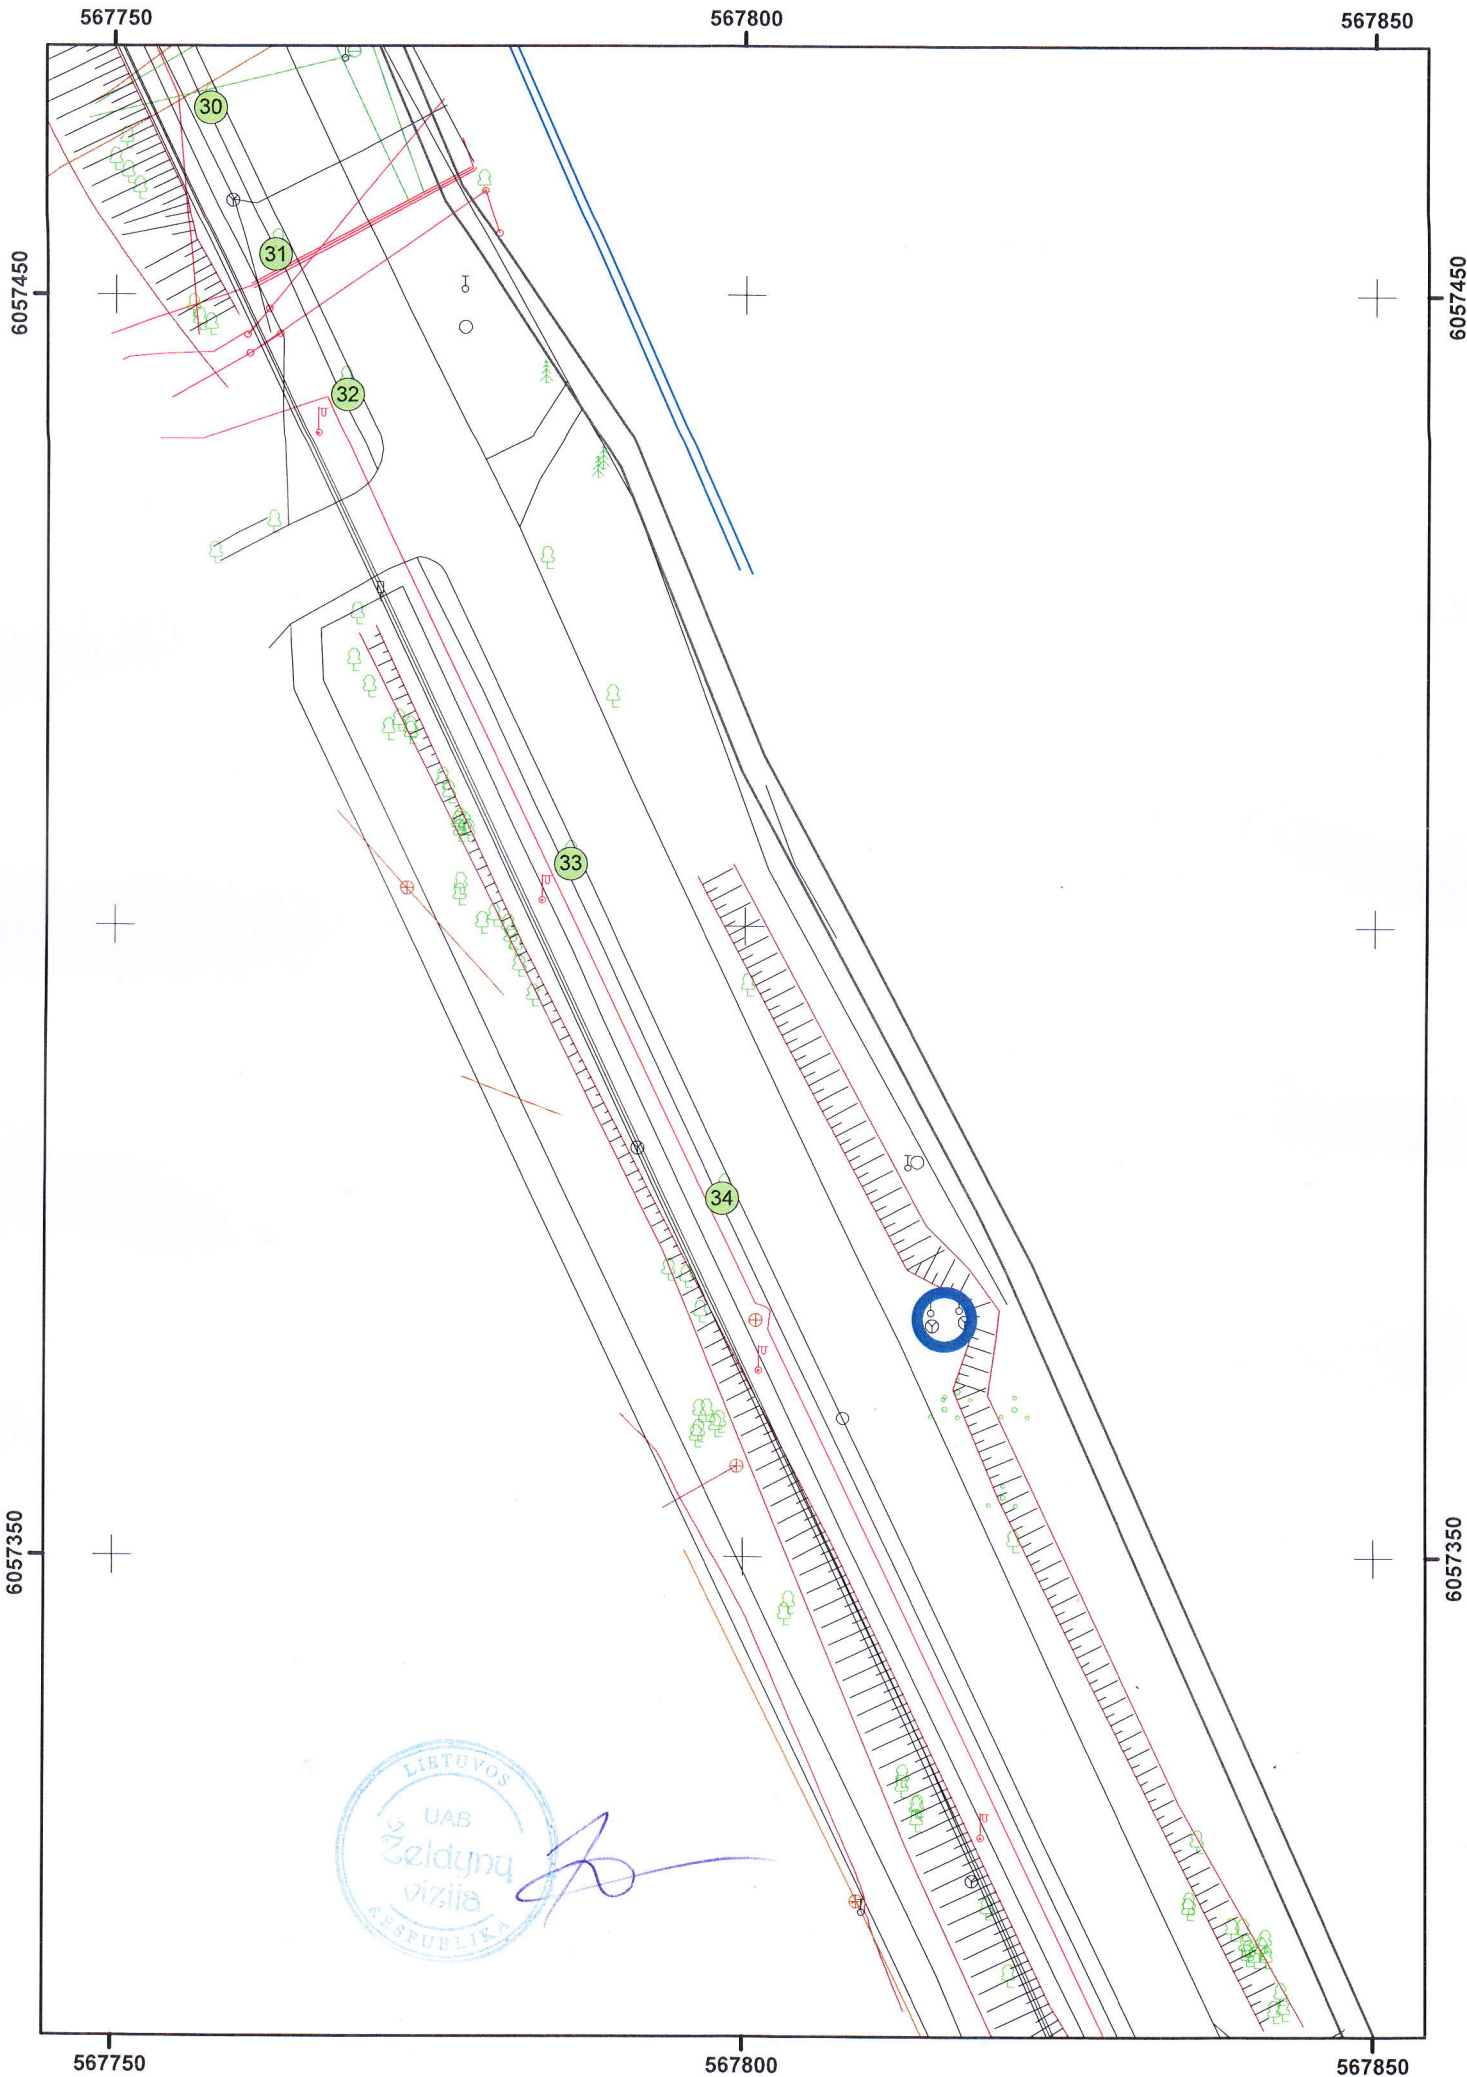

LENTVARIO M., KLEVŲ AL. FRAGMENTO ŽELDINIŲ PLANAS (1)

M 1: 600

567450

567500

567550

6058050

6058050

6057950

6057850

6057850

567550

567600

LENTVARIO M., KLEVŲ AL. FRAGMENTO ŽELDINIŲ PLANAS (3) M 1: 600

LIETUVOS
UAB
Želdynų
vizija
RESPUBLIKA

LENTVARIO M., KLEVŲ AL. FRAGMENTO ŽELDINIŲ PLANAS (4)
M 1: 600

567700

567750

6057550

6057550

567700

567750

LENTVARIO M., KLEVŲ AL. FRAGMENTO ŽELDINIŲ PLANAS (5)

M 1: 600

LIETUVOS
UAB
Želdynų
vizija
RESPUBLIKA

LENTVARIO M., KLEVŲ AL. FRAGMENTO ŽELDINIŲ PLANAS (6)
M 1: 600