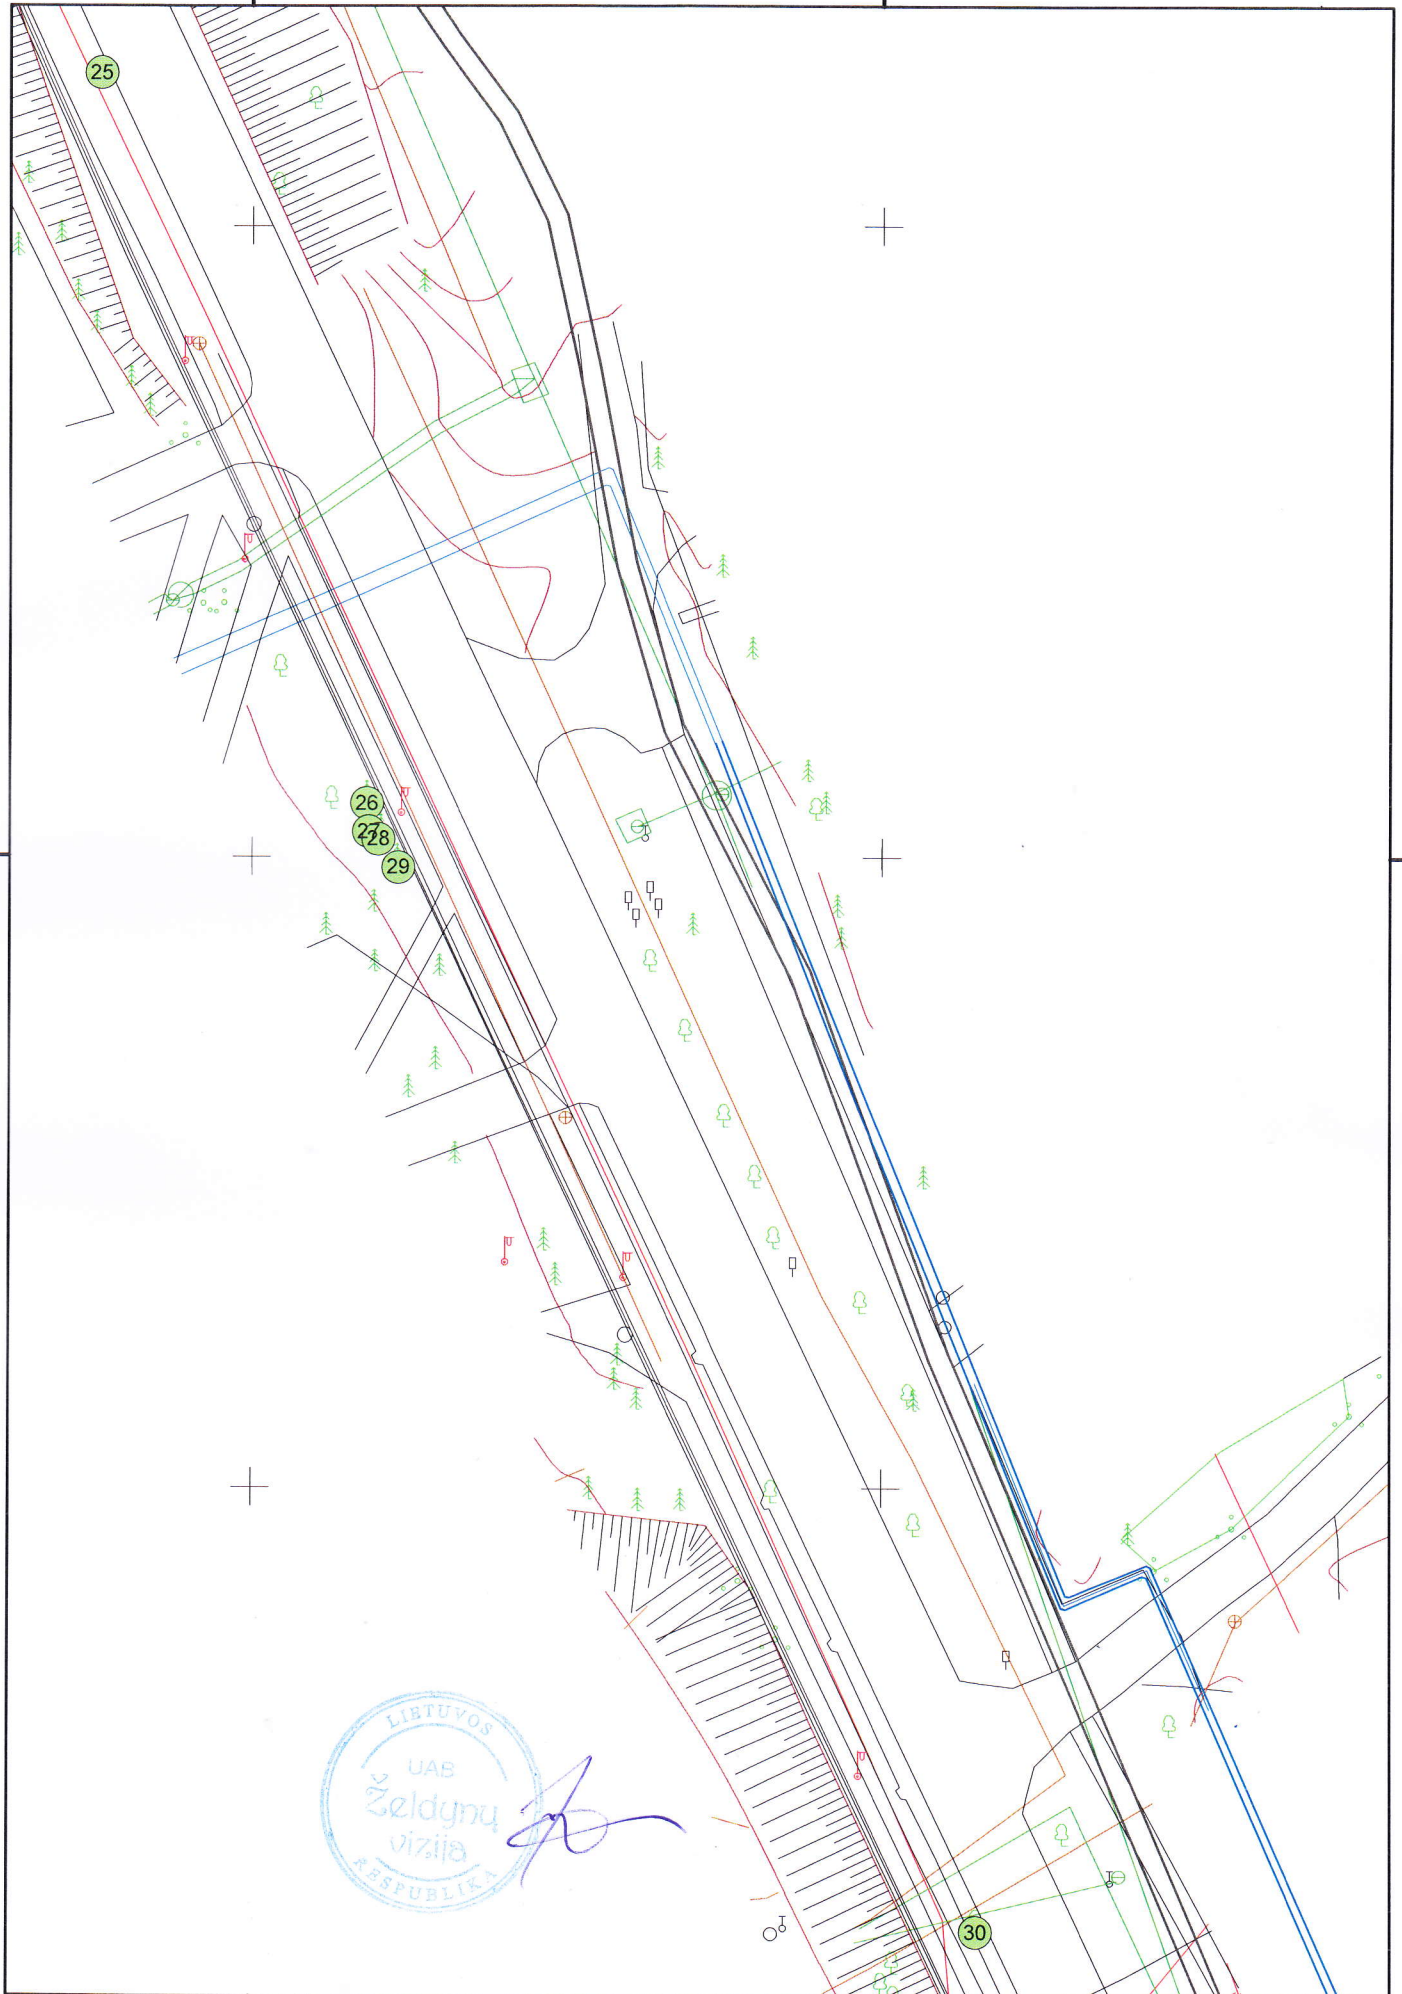

LENTVARIO M., KLEVŲ AL. FRAGMENTO ŽELDINIŲ PLANAS (4)
M 1: 600

567700

567750

6057550

6057550

567700

567750