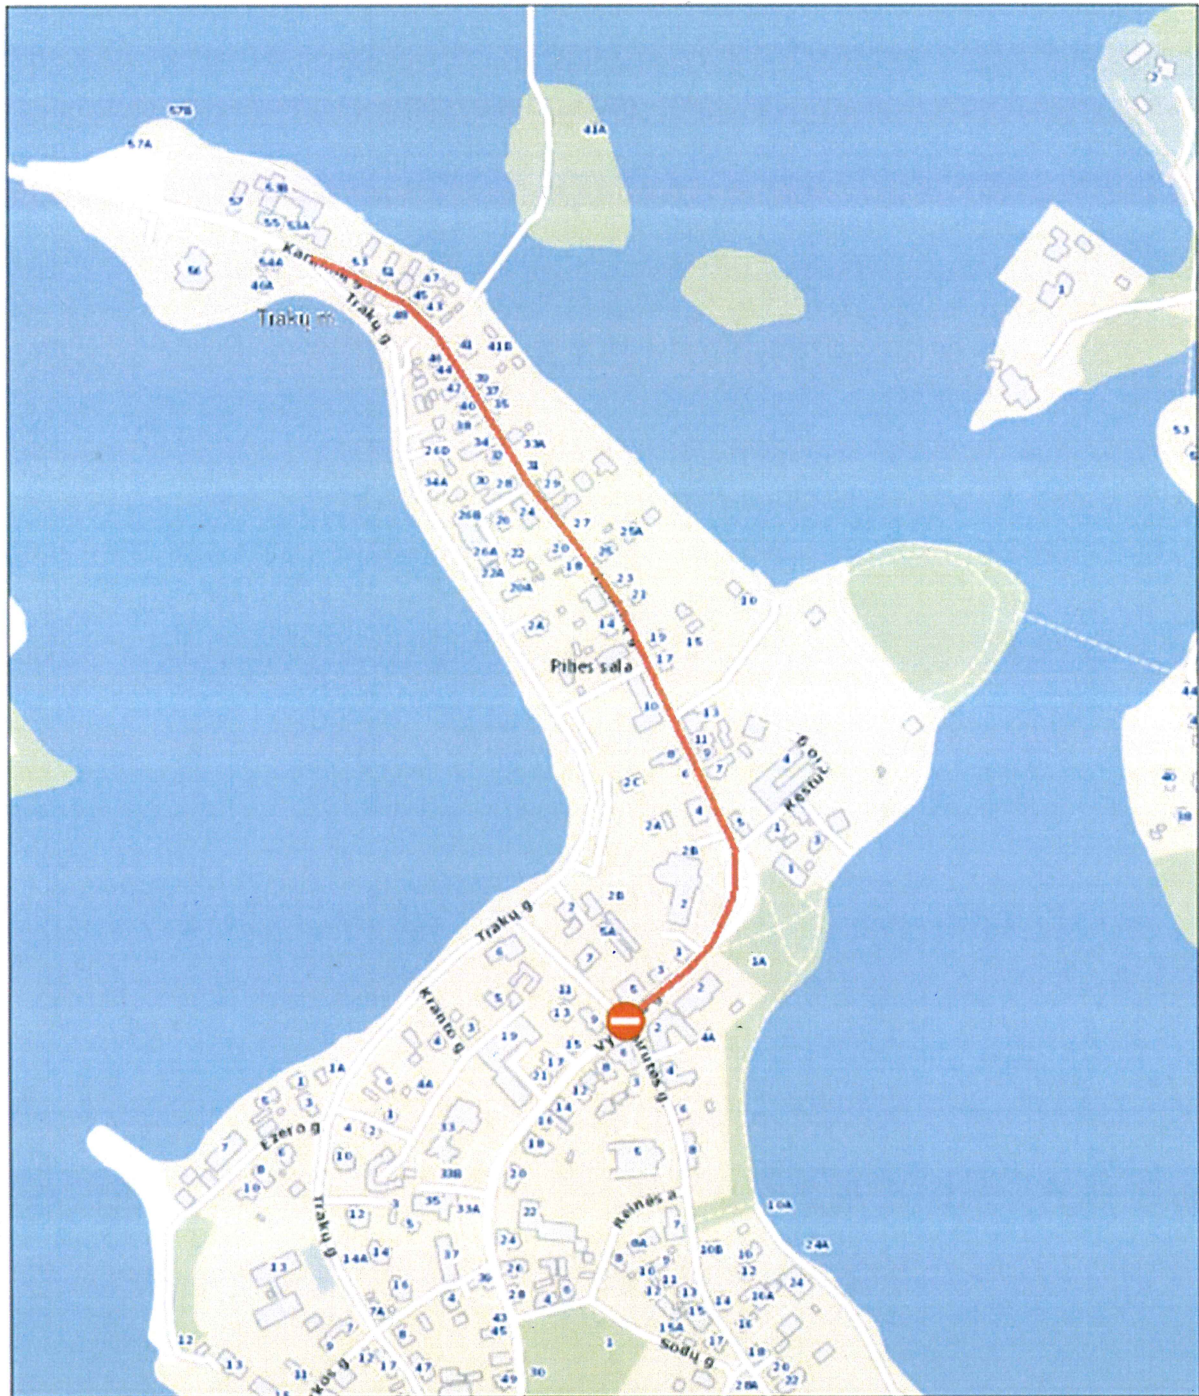

TRAKŲ MIESTO ŠVENTĖS EISMO RIBOJIMO 2023-06-04 SCHEMA

Eismas ribojamas:

– Vytauto g. 4 nuo 0.00 val. iki 18.00 val.

Trakų rajono savivaldybės administracijos
Trakų seniūnijos seniūnė

Vilma Puškienė

Sudevinta
Vilniaus apskr. VPK Trakų r. PK
Reagavimo skyriaus viršininkas

Aurimas Tviraga