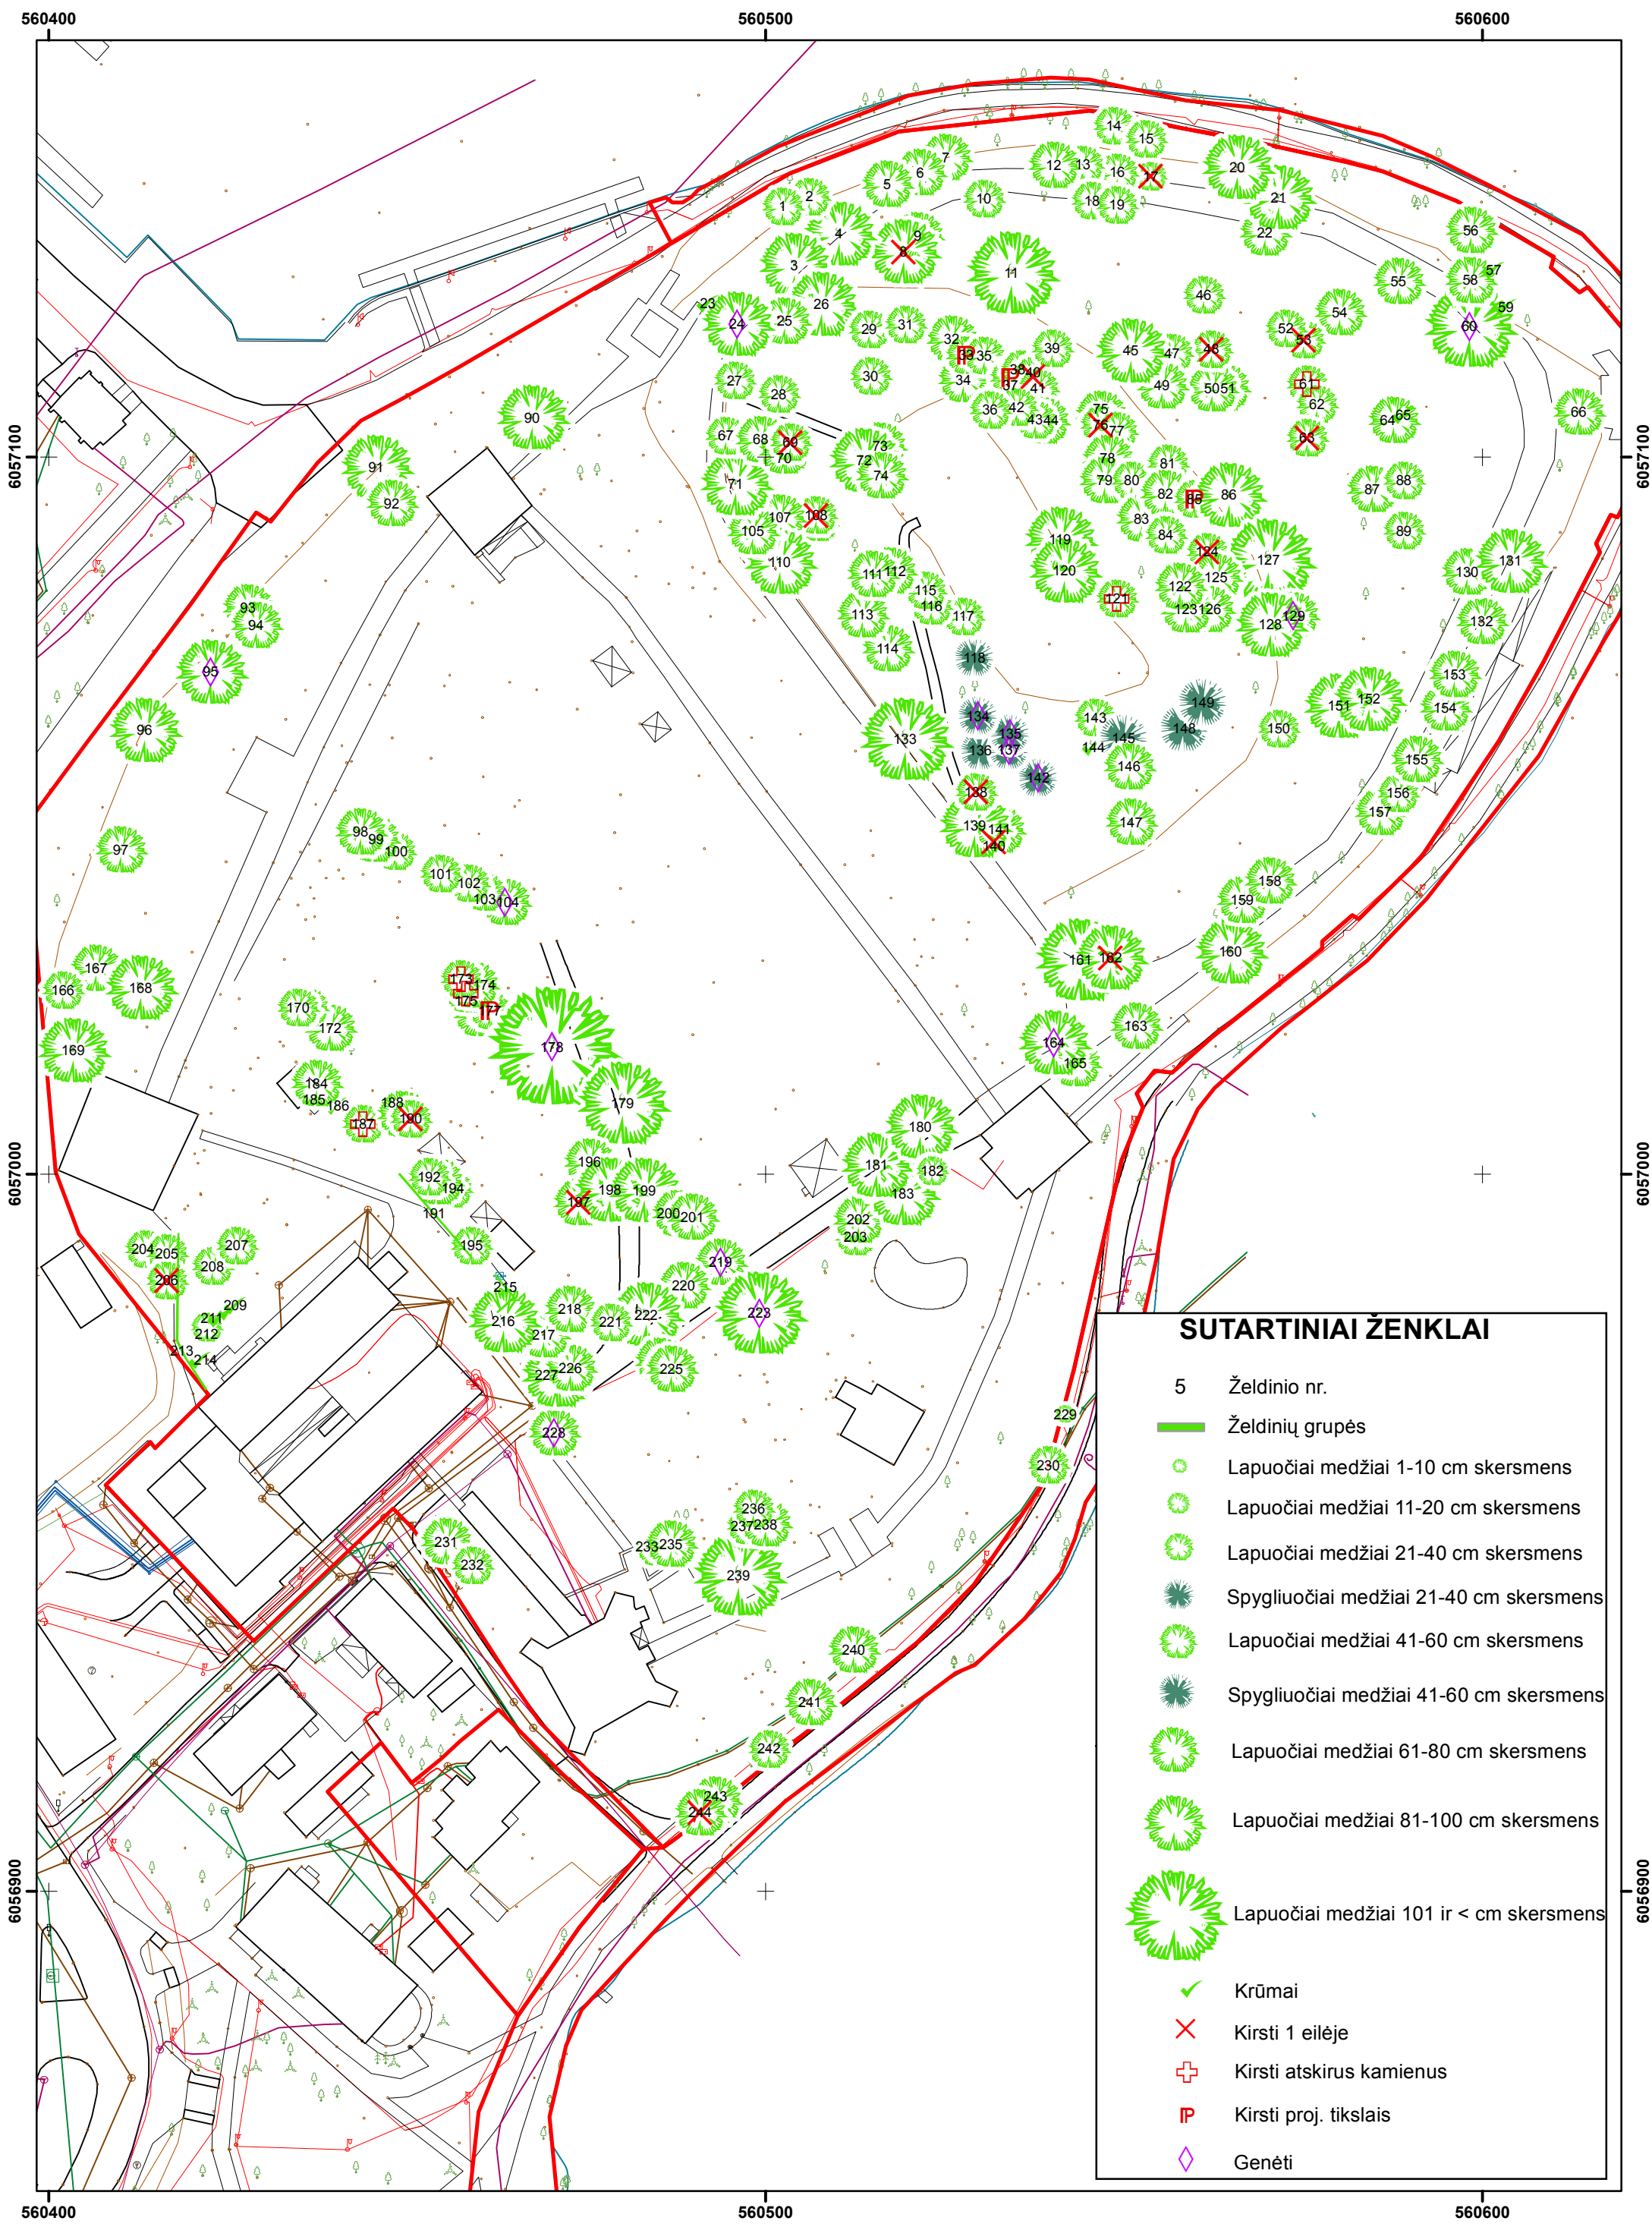

TRAKŲ PUSIASALIO PILIAVIETĖS, TRAKŲ PILIAKALNIO (AUKŲ KALNO) ŽELDINIŲ PLANAS M 1:800

SUTARTINIAI ŽENKLAI	
5	Želdinio nr.
	Želdinių grupės
	Lapuočiai medžiai 1-10 cm skersmens
	Lapuočiai medžiai 11-20 cm skersmens
	Lapuočiai medžiai 21-40 cm skersmens
	Spygliuočiai medžiai 21-40 cm skersmens
	Lapuočiai medžiai 41-60 cm skersmens
	Spygliuočiai medžiai 41-60 cm skersmens
	Lapuočiai medžiai 61-80 cm skersmens
	Lapuočiai medžiai 81-100 cm skersmens
	Lapuočiai medžiai 101 ir < cm skersmens
	Krūmai
	Kirsti 1 eilėje
	Kirsti atskirus kamienus
	Kirsti proj. tikslais
	Genėti