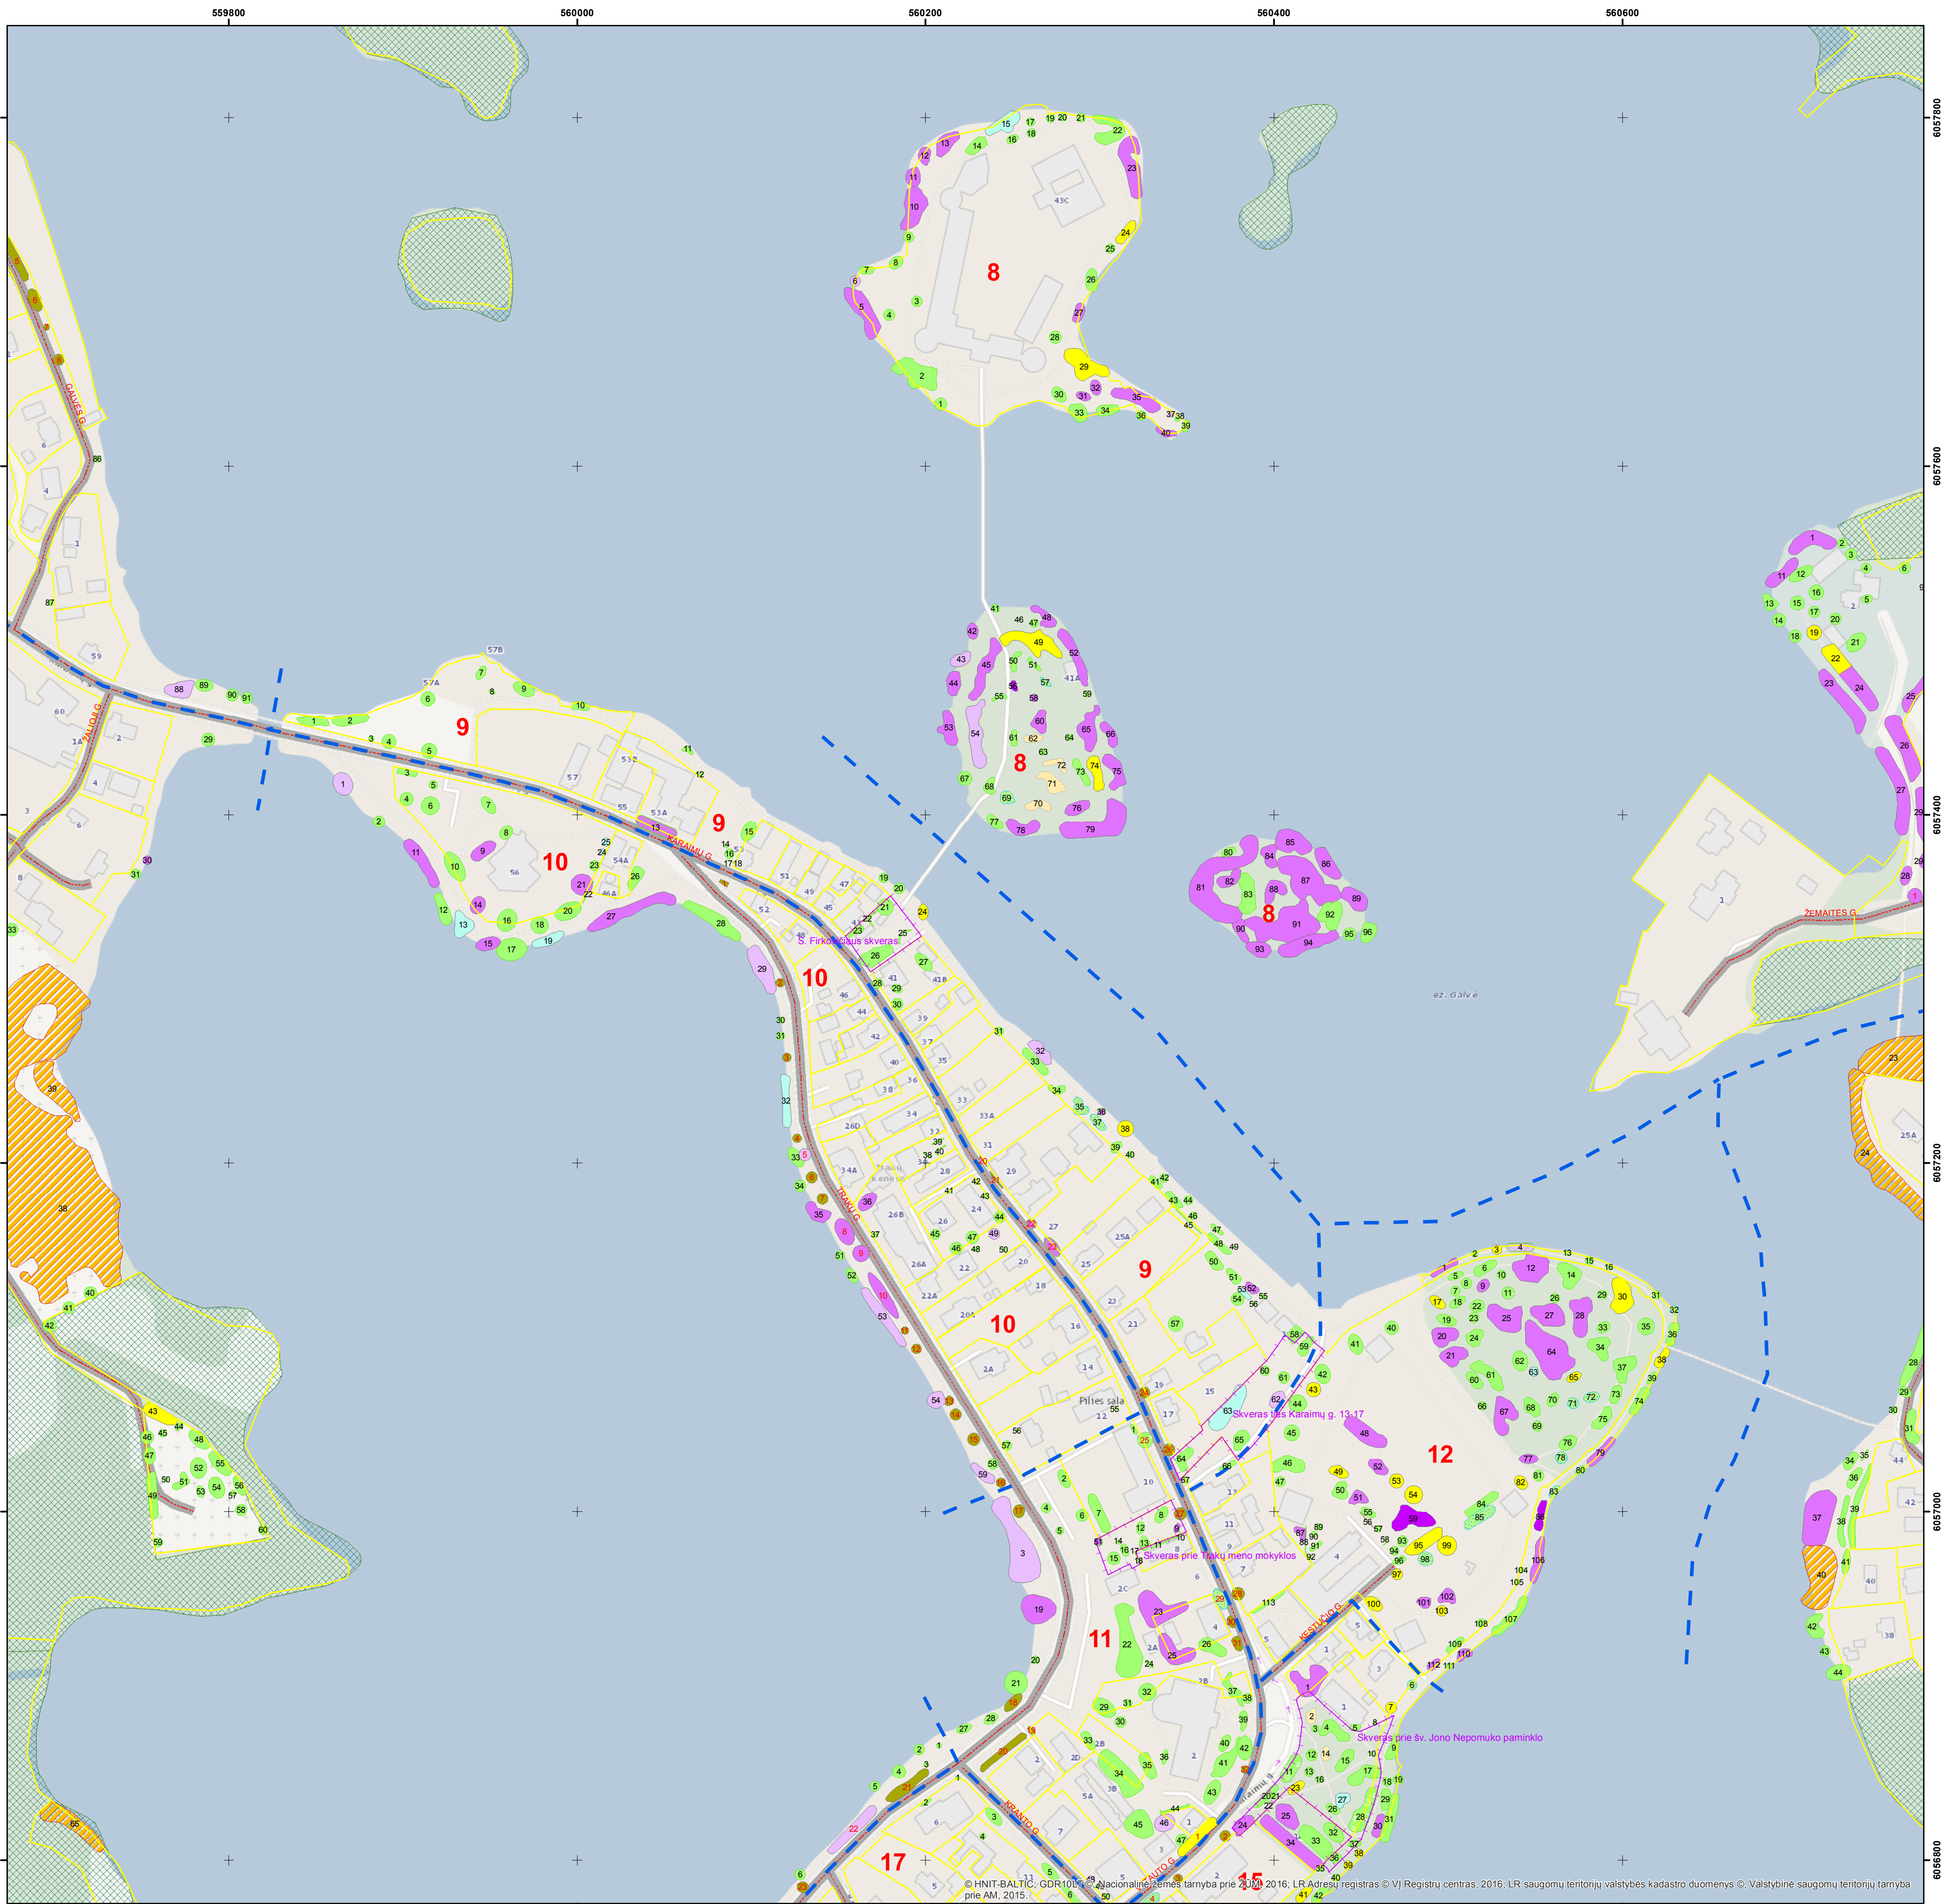

# TRAKAI

© HNIT-BALTIC, GDR10LT, Nacionalinė žemės tarnyba prie ŽŪM, 2016; LR Adresų registras © VĮ Registrų centras, 2016; LR saugomų teritorijų valstybės kadastru duomenys © Valstybinė saugomų teritorijų tarnyba prie AM, 2015.